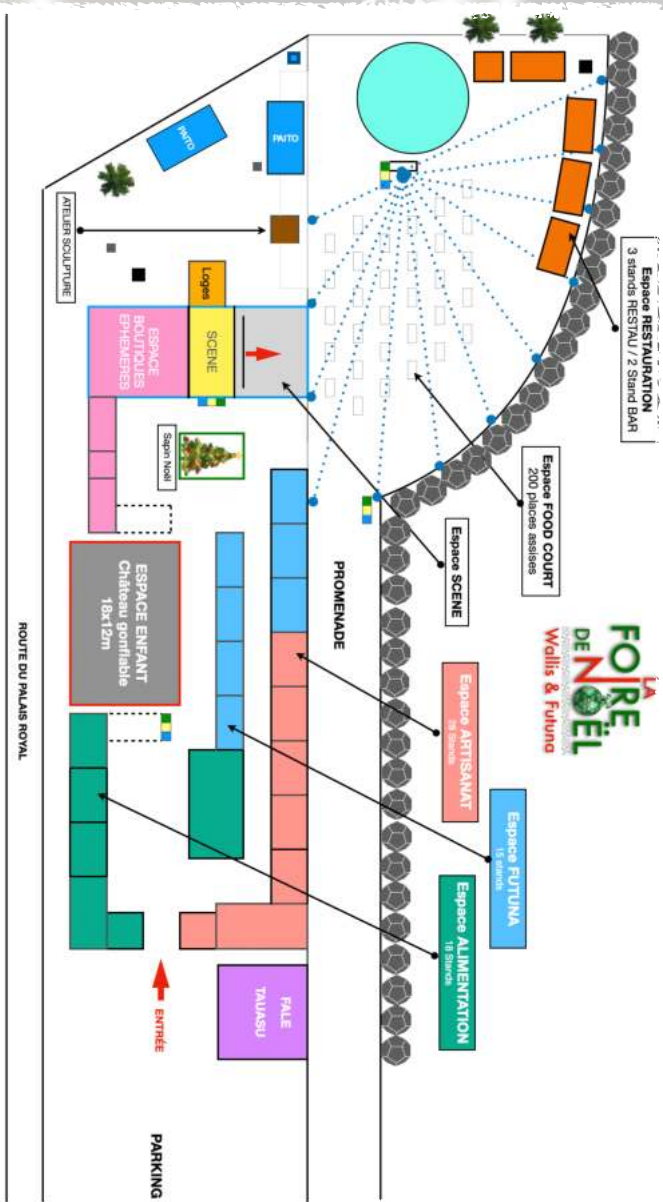

PLAN DE LA FOIRE

POUR LES GRANDS, RETROUVEZ L'EXPOSITION
« MYTHES ET LÉGENDES DE WALLIS »
AU FALE TIASOLO (À CÔTÉ DE LA CATHÉDRALE)

Merci à nos partenaires

JOUEZ À NOTRE TOMBOLA ET TENTEZ
DE GAGNER L'UN DES NOMBREUX LOTS.

Un évènement

CCIMA
WALLIS ET FUTUNA

16>18
DEC.

PROGRAMME

LA
FOIRE
DE **N** **NOËL**
Wallis & Futuna

JEUDI 16 DEC.

- 8h00 - Cérémonie d'ouverture de la Foire de Noël
- 8h30 - Début Concours agricoles (plus beau cochon, plus gros igname, plus gros ananas)
- 9h00 - Atelier « KAI UMU » Wallis VS Futuna
- 9h00 - Animation danse (Futuna)
GROUPE DE VAISEI
- 10h30 - Animation danse (Futuna)
MAUGA O KOLOPELU
- 15h00 - Animation danse (Futuna)
GROUPE DE VAISEI
- 15h-20h - Atelier maquillage pour enfant
- 16h00 - Remise des prix des concours agricoles
- 16h00 - Animation danse (Futuna)
MAUGA O KOLOPELU
- 17h00 - Jeux/animation (course de l'oeuf, Course en sac)
- 18h00 - Fermeture du marché
- 18h00 - Ouverture du Tauasu
- 18h15- Illumination du sapin de Noël**
- 18h30 - Projection du film « VAIANA »
- 20h15 - Projection du film « MAMAN J'AI RATÉ L'AVION » (version 2021)

VENREDI 17 DEC.

- 8h00 - Ouverture de la Foire de Noël
- 9h00 - Atelier « KAI UMU » Wallis VS Futuna
- 9h00 - Animation danse (Futuna)
GROUPE DE VAISEI
- 10h30 - Animation danse (Futuna)
MAUGA O KOLOPELU
- 14h-18h - Marché des petits entrepreneurs**
- 15h00 - Animation danse (Futuna)
GROUPE DE VAISEI
- 15h-20h - Atelier maquillage pour enfant
- 16h00 - Animation danse (Futuna)
MAUGA O KOLOPELU
- 17h00 - Jeu du drapeau, Tir à la corde
- 18h00 - Fermeture du marché
- 18h00 - Ouverture du Tauasu
- 20h-22h - Concert de musique (artistes locaux)